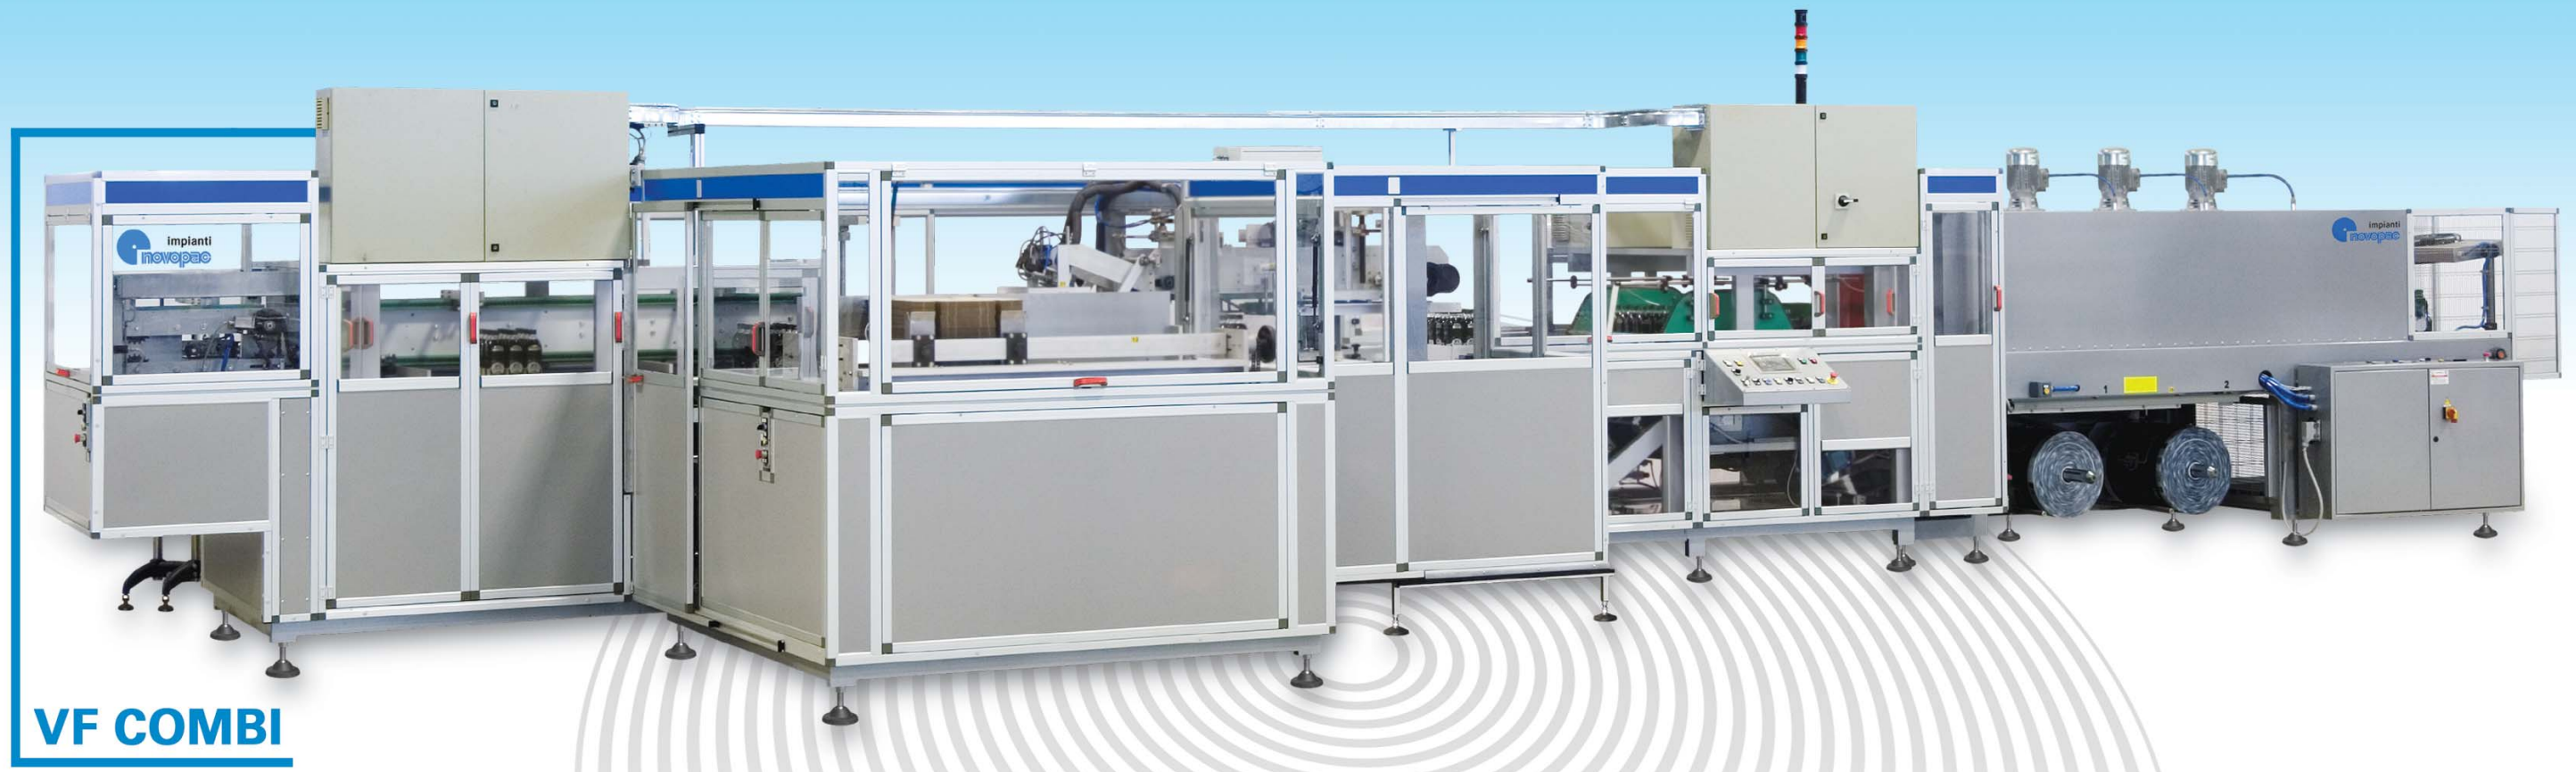

## COMBI

**IMPIANTO DI CONFEZIONAMENTO  
PER TUTTI I TIPI DI IMBALLO**

***THE NEW DEVELOPED LINE  
FOR ALL KINDS OF PACKAGING***

 **impianti  
novopac**  
s.r.l.

## CFM COMBI

Impianto di confezionamento  
per tutti i tipi d'imballo:

- vassoio wrap-around + film termoretraibile
- supporto piano + film termoretraibile
- solo film

È DISPONIBILE IL MODELLO  
VF COMBI IN GRADO DI IMBALLARE  
ANCHE IN SCATOLA COMPLETA

**CAMBIO D'IMBALLO:  
SOLO 5 MINUTI, SENZA SOSTITUZIONI**

La linea COMBI può produrre  
da 20 a 35 confezioni/minuto

**CHANGEOVER TIME BETWEEN  
PACKAGING TYPES: JUST 5 MINUTES  
WITH NO CHANGE PARTS**

The COMBI line can run  
from 25 to 35 packs/minute

Impianti Novopac s.r.l.  
Nuova Zona D3 • Via dell'Automobile, 41 • 15100 Alessandria • Italy  
Tel. +39.0131.242111 • Fax +39.0131.240296